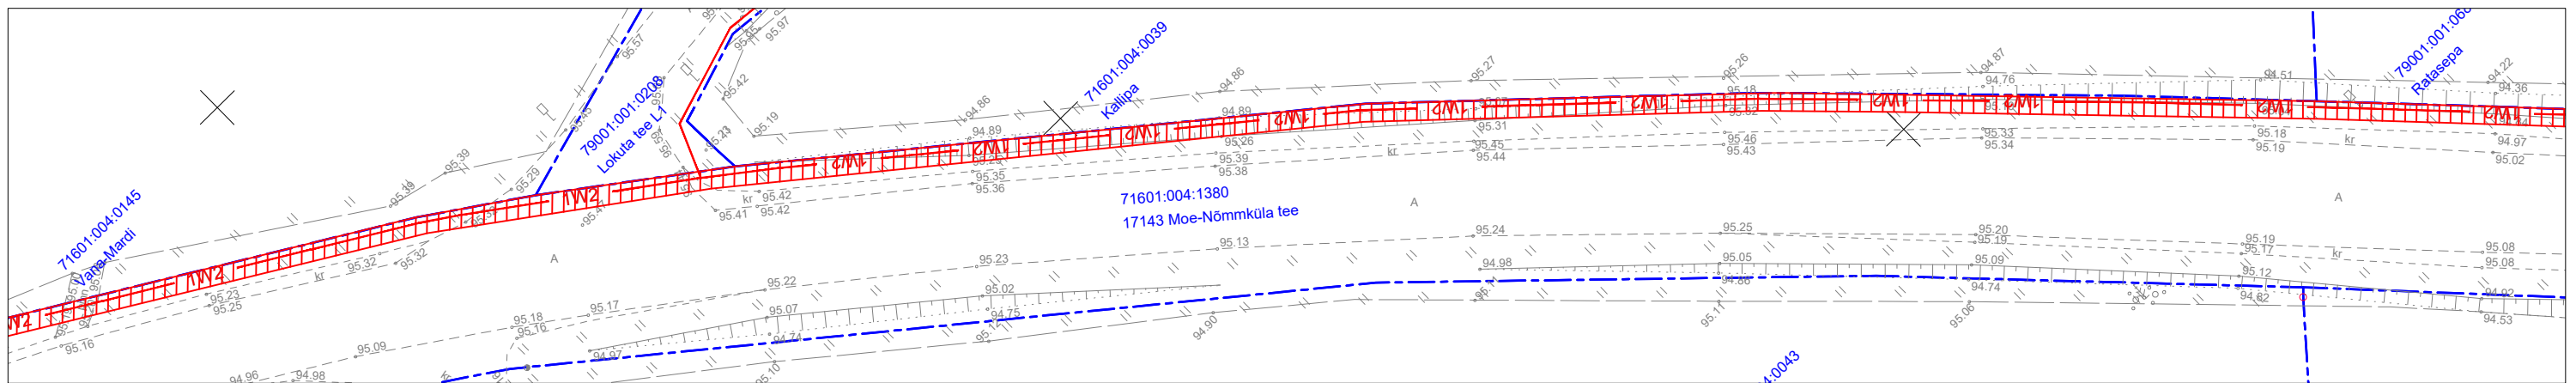

Isikliku kasutusõiguse seadmise plaan

Tapa-Moe elektrivõrgu rekonstrueerimine lk 2
Töö nr IP7213

17143 Moe-Nõmmküla tee
Katastritunnus 71601:004:1380
Registriosa nr 7247650

M 1:1000 (1 cm = 10 m), A3

TINGMÄRGID:

- Katastriüksuse piir
- 1W2 Projekteeritud 10 kV maakaabelliin
- Kasutusõiguse ala 3842 m²

Jrk nr	IKÕ ala Pos nr (plaanil)	Kinnistu registriosa number	Katastriüksuse tunnus, nimi ja sihtotstarve	Asukoht riigitee (nr ja nimi) suhtes (lõigu algus ja lõpp km)	Ala pindala m ²
1	Pos 1	7247650	17143 Moe-Nõmmküla tee Katastritunnus 34801:005:0021 Transpordimaa	17143 Moe-Nõmmküla tee km-l 1,01-3,55	3842 m ²