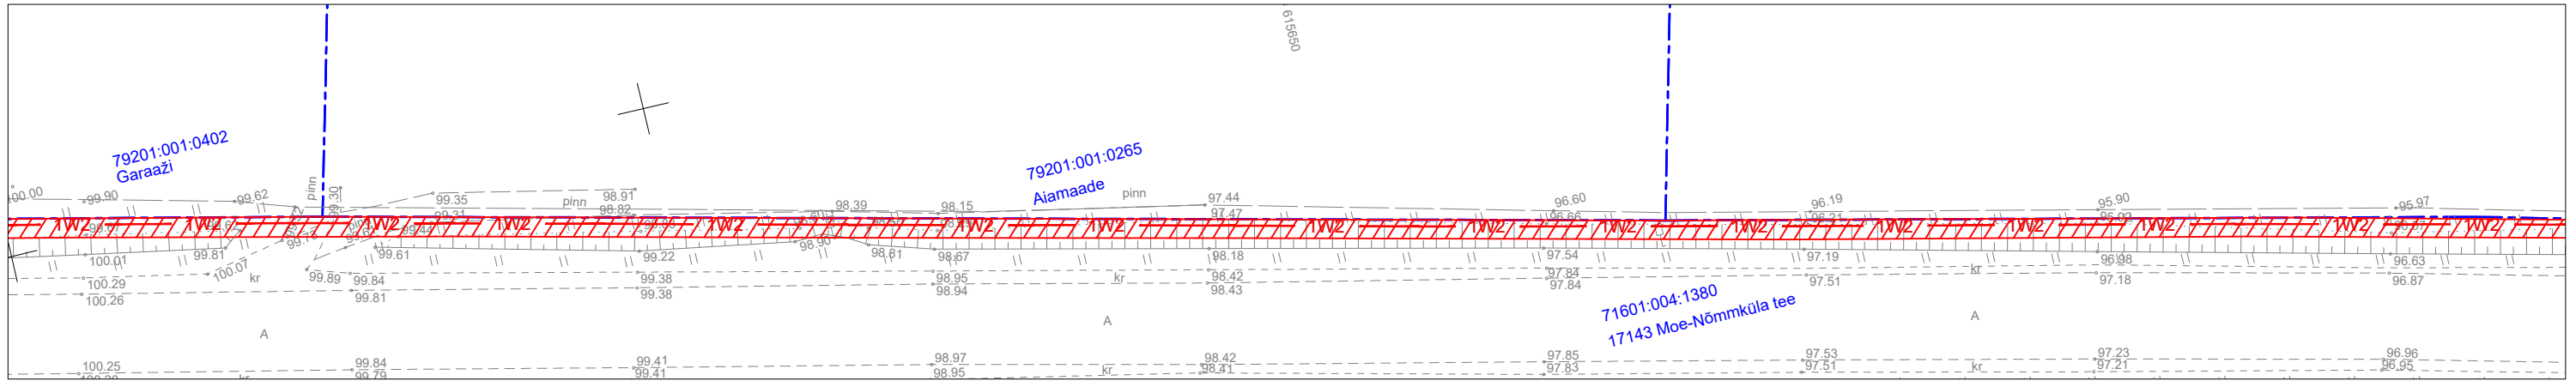

Isikliku kasutusõiguse seadmise plaan

Tapa-Moe elektrivõrgu rekonstrueerimine lk 2
Töö nr IP7213

17143 Moe-Nõmmküla tee
Katastritunnus 71601:004:1380
Registriosa nr 7247650

M 1:1000 (1 cm = 10 m), A3

TINGMÄRGID:

- Katastriüksuse piir
- 1W2 Projekteeritud 10 kV maakaabelliin
- Kasutusõiguse ala 3842 m²

Jrk nr	IKÕ ala Pos nr (plaanil)	Kinnistu registriosa number	Katastriüksuse tunnus, nimi ja sihtotstarve	Asukoht riigitee (nr ja nimi) suhtes (lõigu algus ja lõpp km)	Ala pindala m ²
1	Pos 1	7247650	17143 Moe-Nõmmküla tee Katastritunnus 34801:005:0021 Transpordimaa	17143 Moe-Nõmmküla tee km-l 1,01-3,55	3842 m ²